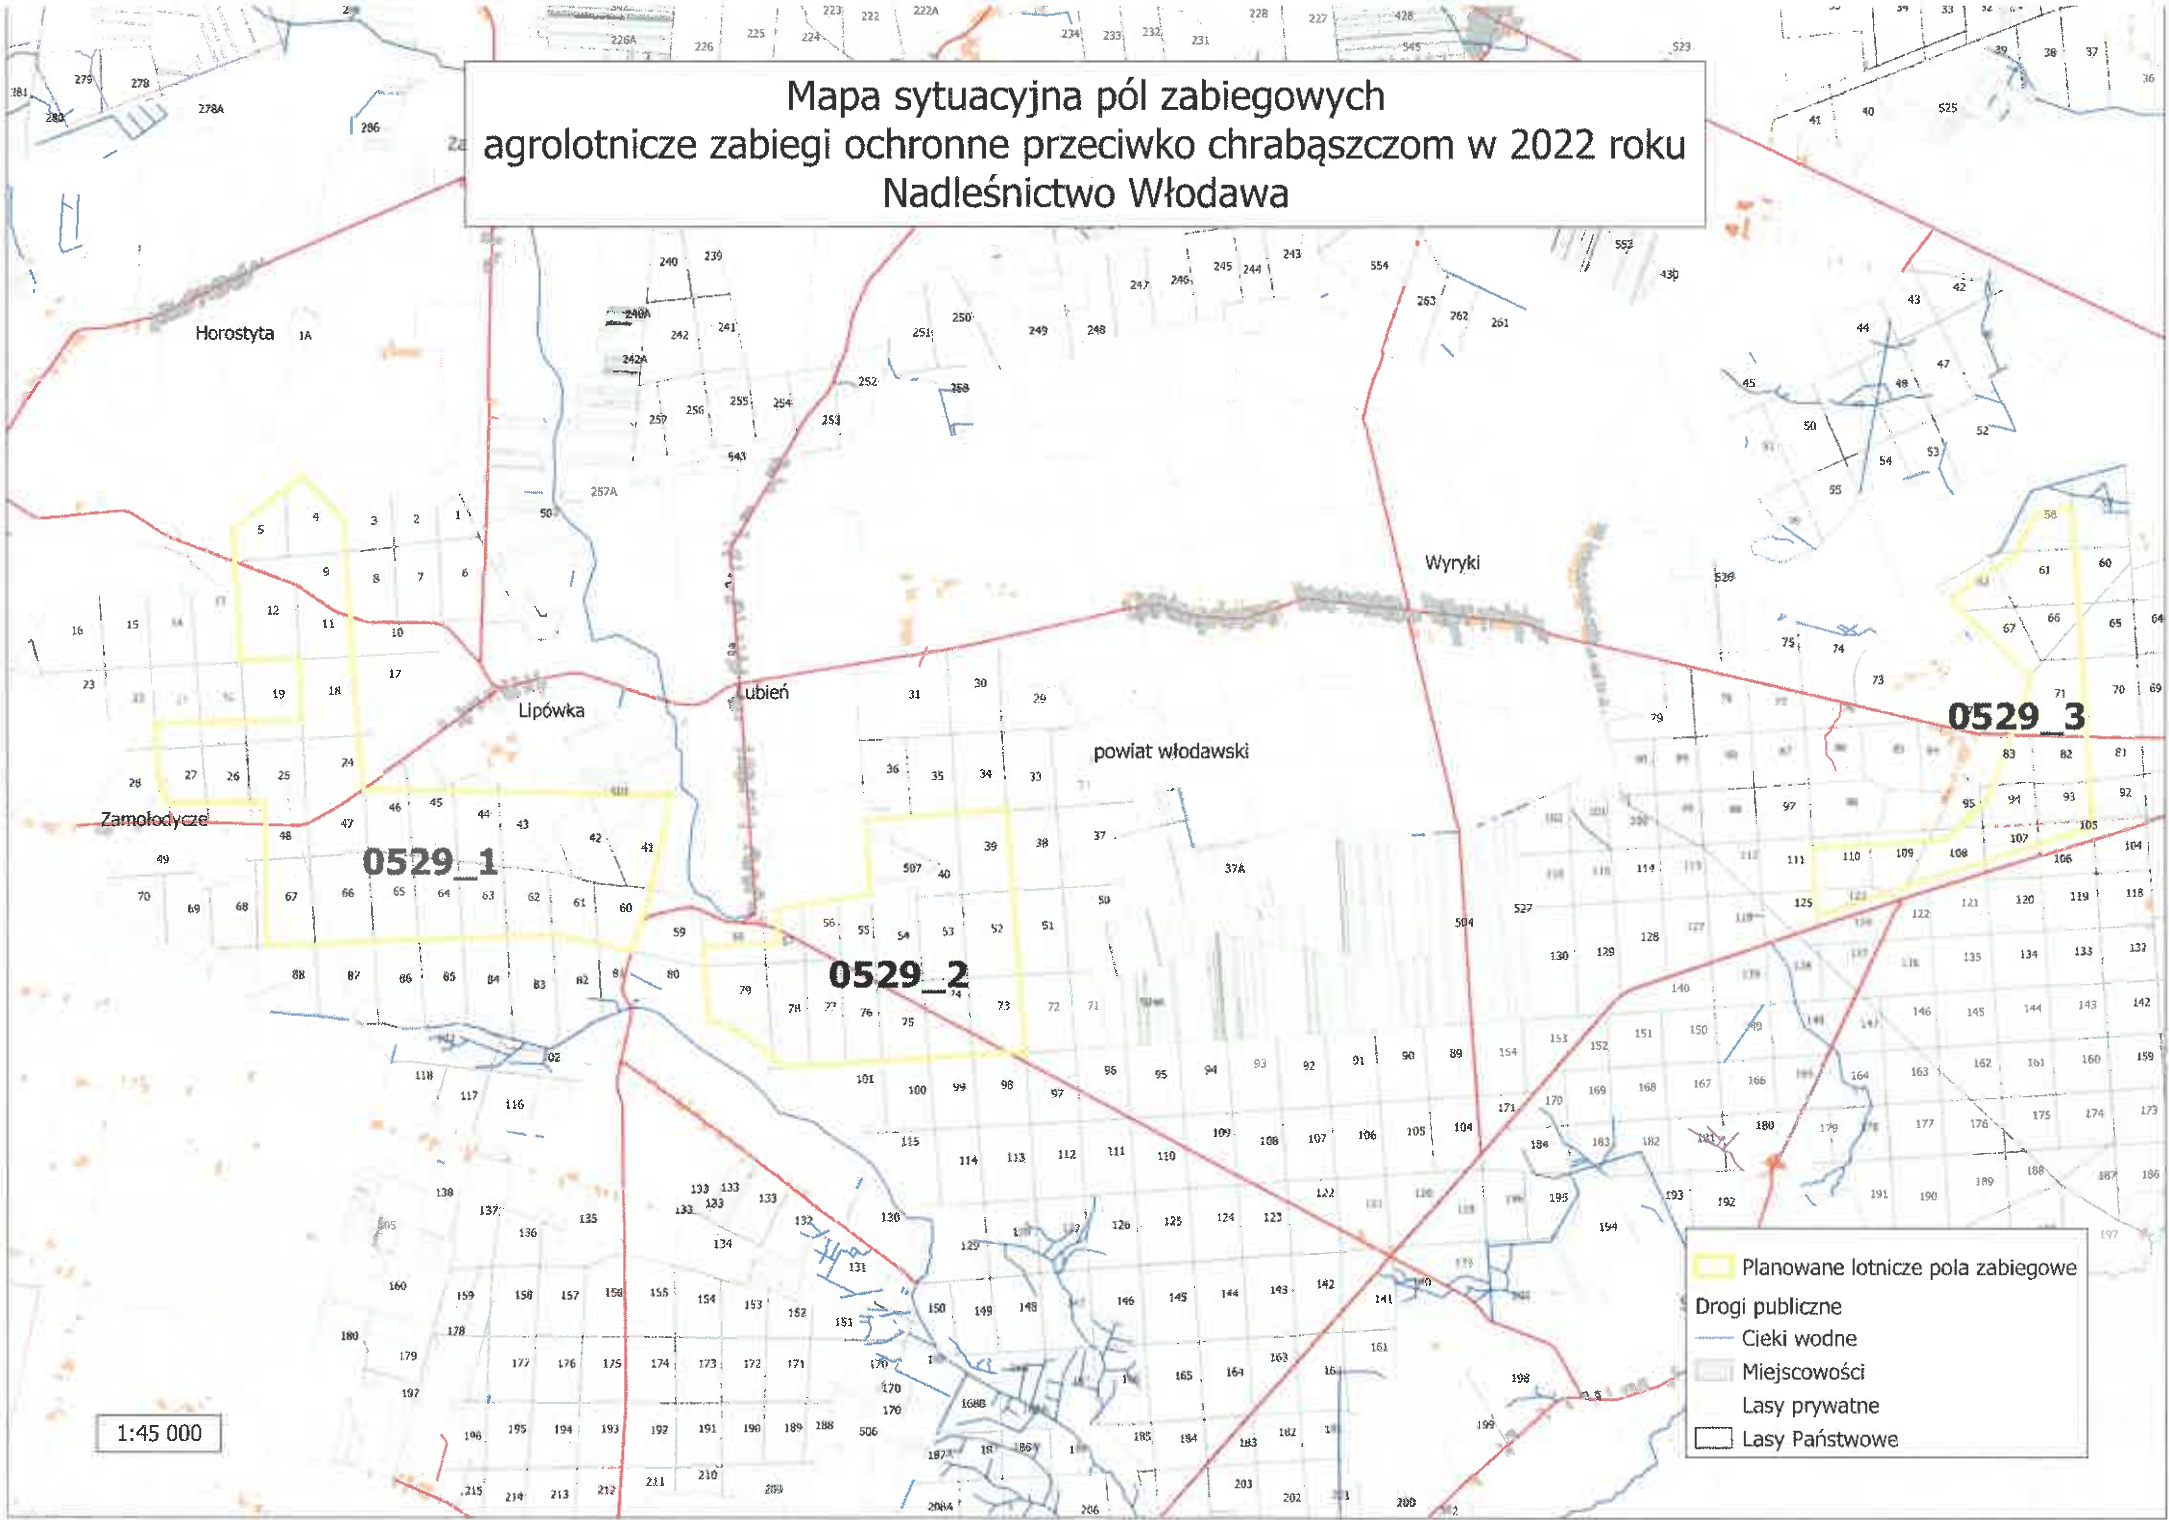

Mapa sytuacyjna pól zabiegowych agrolotnicze zabiegi ochronne przeciwko chrabąszczom w 2022 roku Nadleśnictwo Włodawa

1:45 000

- Planowane lotnicze pola zabiegowe
- Drogi publiczne
- Cieki wodne
- Miejscowości
- Lasy prywatne
- Lasy Państwowe